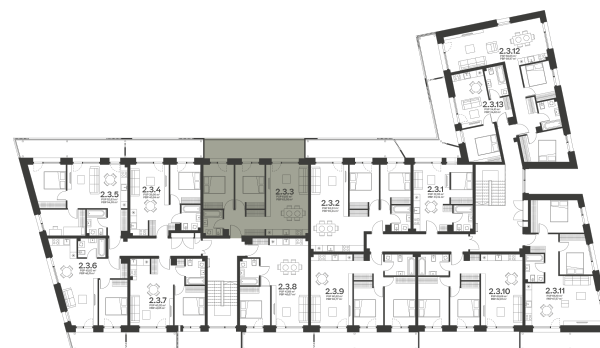

2.3.3

☐ Laisvas

Aukštas	_____	3
Kambariai	_____	3
Buto plotas be pertvarų (PBP)	_____	63,08 m²
Buto plotas su pertvaromis (PSP)	_____	60,29 m²
Langų kryptis	_____	PV

SIDARONIŲ G 37, VILNIUS

PROJEKTO PLANE

AUKŠTE

Daugiau informacijos — info@ezerotakaisbycitus.lt

+370 650 01 515

www.ezerotakaisbycitus.lt

EŽERO TAKAIS
by **ICITUS**