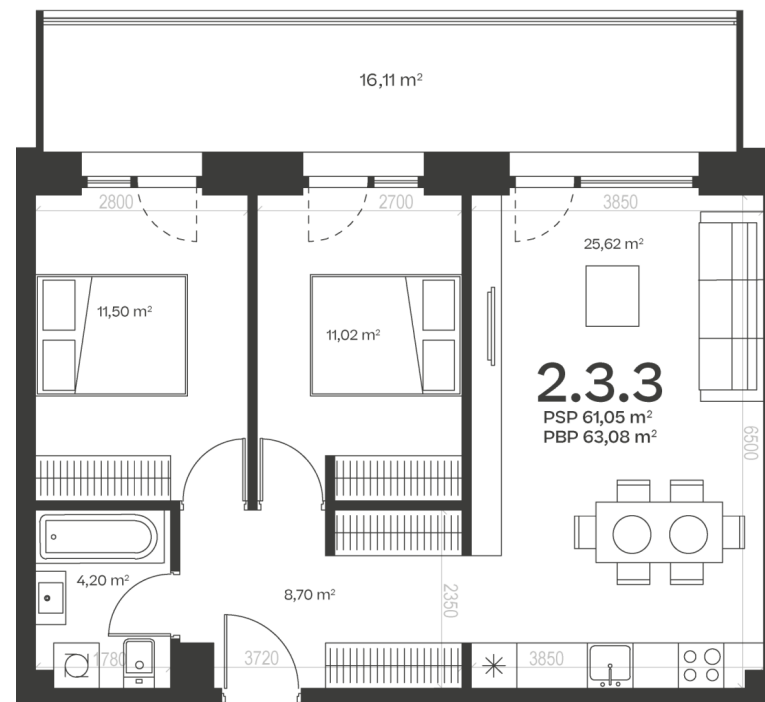

2.3.3

ⓘ Vizualizacijos atspindi projekto viziją. Suplanavimai – rekomendacinio pobūdžio. Butai yra parduodami be vidinių pertvarų.